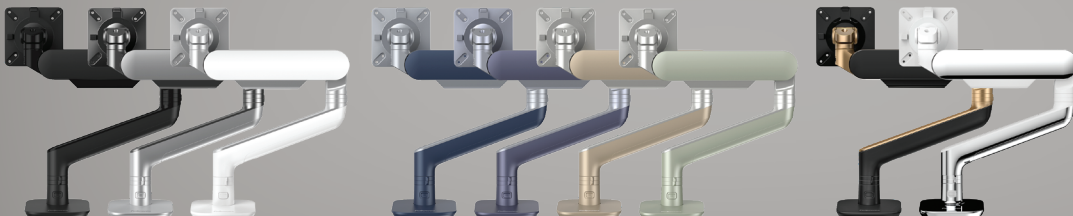

Fellowes

STWÓRZ IDEALNĄ PRZESTRZEŃ DO PRACY

Z WYJĄTKOWYMI RAMIONAMI
NA MONITORY I ERGONOMICZNYMI
PRODUKTAMI OD FELLOWES

RAMIONA NA MONITORY EPPA™

Eppa - ramię do monitora do 39", 8kg, standard Vesa 75 i 100, możliwość obrotu ekranu do pozycji pionowej, szybki montaż na zacisk do krawędzi lub przelotki. Regulowana sprężyna gazowa, zakres wysokości 266mm, zasięg 538mm, prowadnice do okablowania, kolory biały / srebrny / czarny, dostępne modele na 2 monitory. 5 lat gwarancji.

RAMIONA NA MONITORY TALLO™

Tallo - ramię do monitora do 40", 9kg, standard Vesa 75 i 100, możliwość obrotu ekranu do pozycji pionowej, montaż monitora na click, szybki montaż ramienia na zacisk do krawędzi lub przelotki. Regulowana sprężyna gazowa, zakres wysokości 322mm, zasięg 619mm, prowadnice do okablowania, kolory biały / srebrny / czarny, dostępne modele na 2 - 4 monitorów. dostępne akcesoria m. in. ładowarka z indukcją, uchwyt do laptopa, slider, 15 lat gwarancji.

RAMIONA NA MONITORY RISING™

Rising - ramię do monitora do 72", 12,7kg, standard Vesa 75 i 100, możliwość obrotu ekranu do pozycji pionowej, montaż monitora na click, szybki montaż ramienia na zacisk do krawędzi lub przelotki, przeguby montowane na click. Możliwość rozbudowy. Regulowana sprężyna gazowa, zakres wysokości 297mm, zasięg 568mm, prowadnice do okablowania, kolory biały / srebrny / czarny, dostępne kolory za dopłatą: lazur / szatwia / niebieskoszary / gwiazdny pył / czarno-brązowy / aluminium. Dostępne modele na 2 - 3 monitory. Dostępne akcesoria m. in. slider, 15 lat gwarancji.