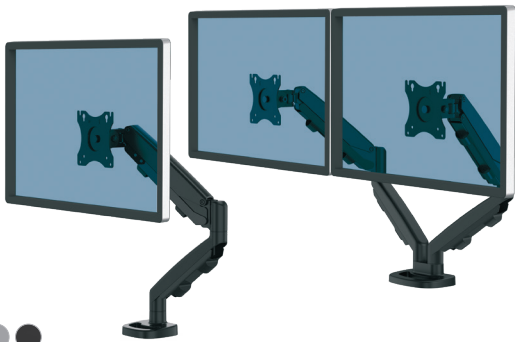

Fellowes

STWÓRZ IDEALNĄ PRZESTRZEŃ DO PRACY

Z WYJĄTKOWYMI RAMIONAMI
NA MONITORY I ERGONOMICZNYMI
PRODUKTAMI OD FELLOWES

RAMIONA NA MONITORY EPPA™

Eppa - ramię do monitora do 39", 8kg, standard Vesa 75 i 100, możliwość obrotu ekranu do pozycji pionowej, szybki montaż na zacisk do krawędzi lub przelotki. Regulowana sprężyna gazowa, zakres wysokości 266mm, zasięg 538mm, prowadnice do okablowania, kolory biały / srebrny / czarny, dostępne modele na 2 monitory. 5 lat gwarancji.

RAMIONA NA MONITORY TALLO™

Tallo - ramię do monitora do 40", 9kg, standard Vesa 75 i 100, możliwość obrotu ekranu do pozycji pionowej, montaż monitora na click, szybki montaż ramienia na zacisk do krawędzi lub przelotki. Regulowana sprężyna gazowa, zakres wysokości 322mm, zasięg 619mm, prowadnice do okablowania, kolory biały / srebrny / czarny, dostępne modele na 2 - 4 monitorów. dostępne akcesoria m. in. ładowarka z indukcją, uchwyt do laptopa, slider, 15 lat gwarancji.

RAMIONA NA MONITORY RISING™

Rising - ramię do monitora do 72", 12,7kg, standard Vesa 75 i 100, możliwość obrotu ekranu do pozycji pionowej, montaż monitora na click, szybki montaż ramienia na zacisk do krawędzi lub przelotki, przeguby montowane na click. Możliwość rozbudowy. Regulowana sprężyna gazowa, zakres wysokości 297mm, zasięg 568mm, prowadnice do okablowania, kolory biały / srebrny / czarny, dostępne kolory za dopłatą: lazur / szatwia / niebieskoszary / gwiazdny pył / czarno-brązowy / aluminium. Dostępne modele na 2 - 3 monitory. Dostępne akcesoria m. in. slider, 15 lat gwarancji.