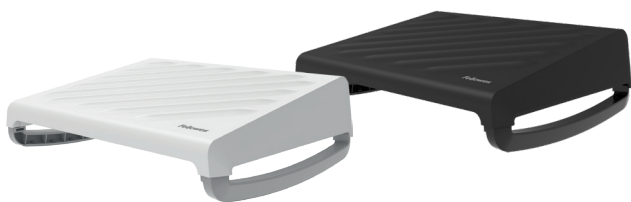

PODSTAWA POD LAPTOP BREYTA™

Rozkładane przednie nóżki zapewniają możliwość szybkiego i łatwego wyboru aż 12 ustawień wysokości. Zapewnia optymalne ustawienie ekranu dowolnego laptopa o przekątnej do 14". Składana na płasko dla kompaktowego, łatwego przechowywania lub transportu, idealna do elastycznej pracy na różnych miejscach podczas, gdy otwarta konstrukcja zwiększa cyrkulację powietrza umożliwiając wentylację podczas pracy. W 100% recyklingowalne. kolor biały lub czarny. Gwarancja 5 lat.

- 100016563
- 100016562

PODNOŻEK BREYTA™™

Breyta - podnóżek Duża, stabilna platforma zapewniająca wygodne ułożenie stóp 3 pozycje wysokości: 7,9 cm, 11,6 cm, 12,6 cm. Możliwość kotłowania (opcja) zwiększa zakres ruchu i poprawia krążenie. Kompaktowa konstrukcja, którą można łatwo przenosić, ustawiać, regulować i przechowywać - idealna do pracy hybrydowej. W 100% recyklingowalne. kolor biały lub czarny. Gwarancja 5 lat.