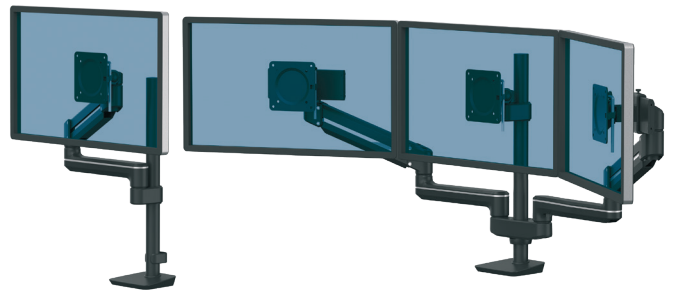

Fellowes

STWÓRZ IDEALNĄ PRZESTRZEŃ DO PRACY

Z WYJĄTKOWYMI RAMIONAMI
NA MONITORY I ERGONOMICZNYMI
PRODUKTAMI OD FELLOWES

RAMIONA NA MONITORY EPPA™

Eppa - ramię do monitora do 39", 8kg, standard Vesa 75 i 100, możliwość obrotu ekranu do pozycji pionowej, szybki montaż na zacisk do krawędzi lub przelotki. Regulowana sprężyna gazowa, zakres wysokości 266mm, zasięg 538mm, prowadnice do okablowania, kolory biały / srebrny / czarny, dostępne modele na 2 monitory. 5 lat gwarancji.

RAMIONA NA MONITORY TALLO™

Tallo - ramię do monitora do 40", 9kg, standard Vesa 75 i 100, możliwość obrotu ekranu do pozycji pionowej, montaż monitora na click, szybki montaż ramienia na zacisk do krawędzi lub przelotki. Regulowana sprężyna gazowa, zakres wysokości 322mm, zasięg 619mm, prowadnice do okablowania, kolory biały / srebrny / czarny, dostępne modele na 2 - 4 monitorów. dostępne akcesoria m. in. ładowarka z indukcją, uchwyt do laptopa, slider, 15 lat gwarancji.

RAMIONA NA MONITORY RISING™

Rising - ramię do monitora do 72", 12,7kg, standard Vesa 75 i 100, możliwość obrotu ekranu do pozycji pionowej, montaż monitora na click, szybki montaż ramienia na zacisk do krawędzi lub przelotki, przeguby montowane na click. Możliwość rozbudowy. Regulowana sprężyna gazowa, zakres wysokości 297mm, zasięg 568mm, prowadnice do okablowania, kolory biały / srebrny / czarny, dostępne kolory za dopłatą: lazur / szatwia / niebieskoszary / gwiazdny pył / czarno-brązowy / aluminium. Dostępne modele na 2 - 3 monitory. Dostępne akcesoria m. in. slider, 15 lat gwarancji.